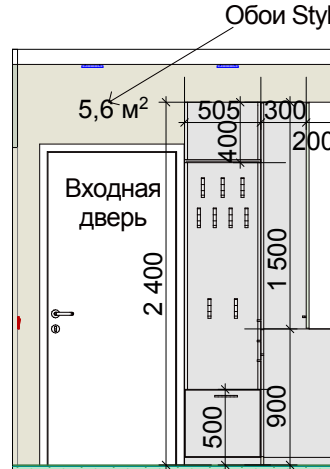

Прихожая 03