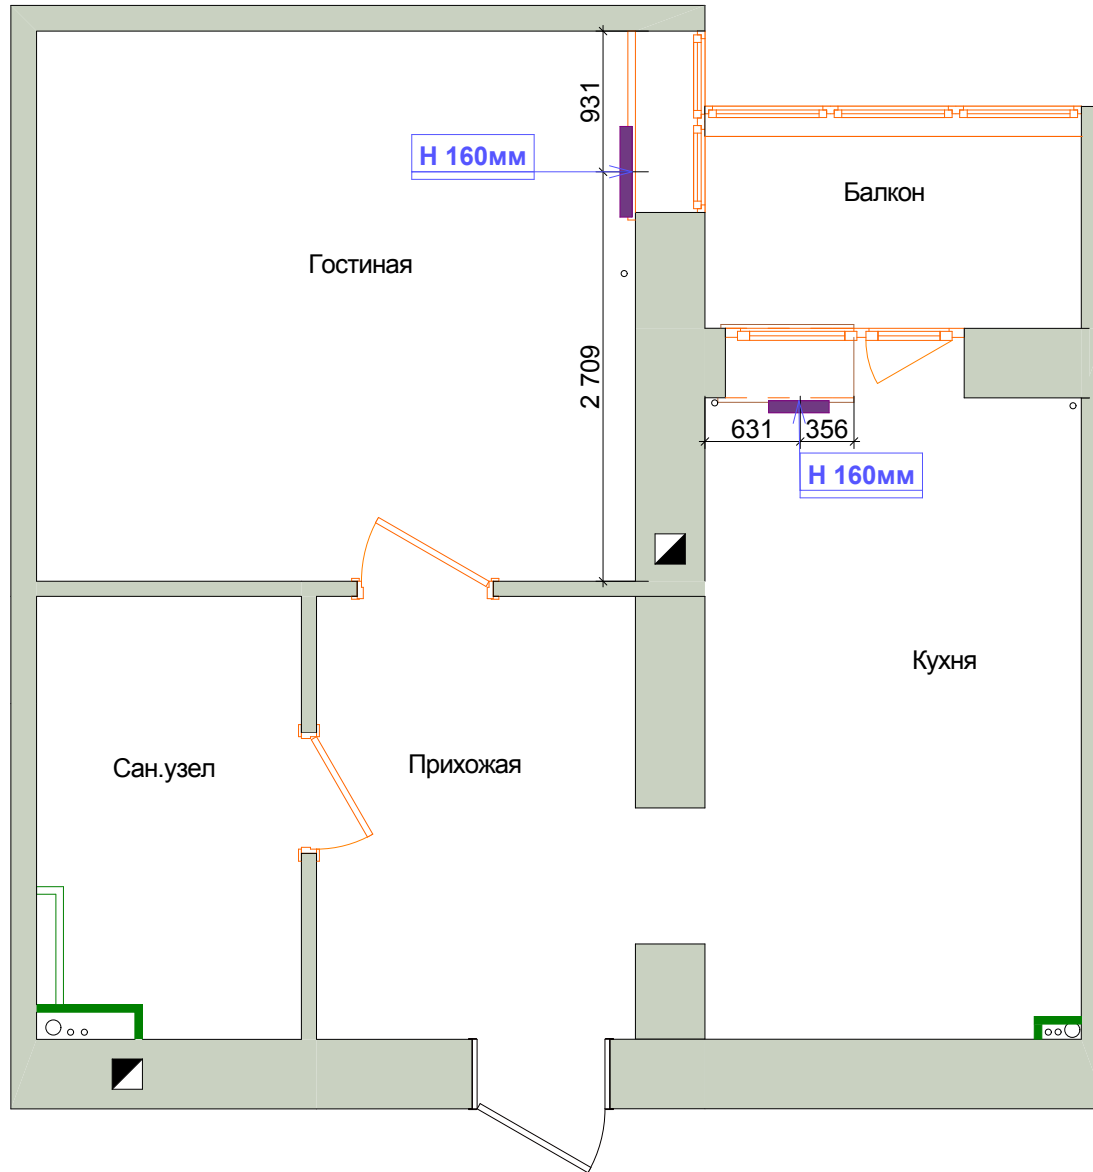

План размещения отопительных приборов М 1:50

Экспликация помещений

№	Наименование	Площадь, м.кв.
1	Прихожая	6,2
2	Гостиная	14,4
3	Кухня	10,6
4	Балкон	3,2
5	Сан. узел	5,1
Общая площадь		39,5

Условные обозначения:

- радиатор отопления

Примечания:

1. За отметку 0,000 принята отметка чистового пола.
2. Размеры стен и проемов даны без учета отделочных материалов.

Должность	Фамилия И.О.	Подп	Дата	1-но комнатная квартира	Стадия	Лист	Листов
Дизайнер	Гудкова Н.А.			г.Владимир, ул.Северная,д.55	РП	8	30
Заказчик	ФИО			План размещения отопительных приборов