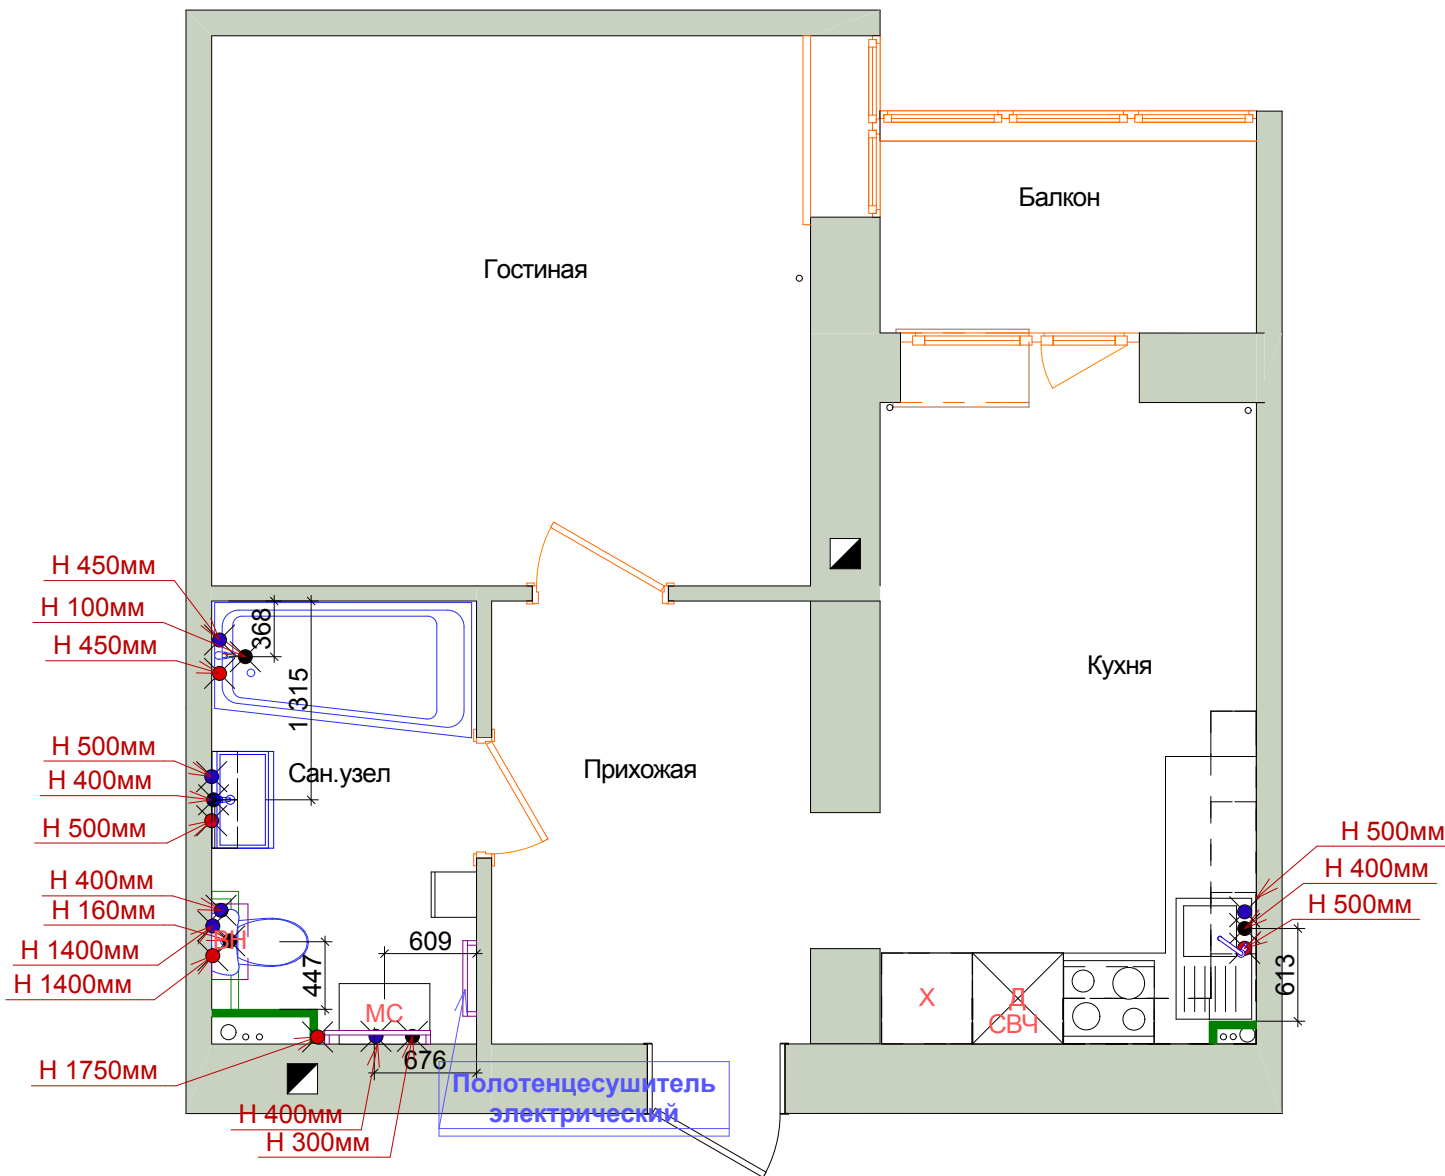

● - вывод канализации

Примечания:

1. За отметку 0,000 принята отметка чистового пола.
2. Размеры стен и проемов даны без учета отделочных материалов.
3. Все привязки сантехприборов указаны относительно их центра.
4. Подключение сантехприборов выполнить согласно схемам производителя.
5. Оборудование кухни окончательно привязывается при проектировании кухонного фасада.