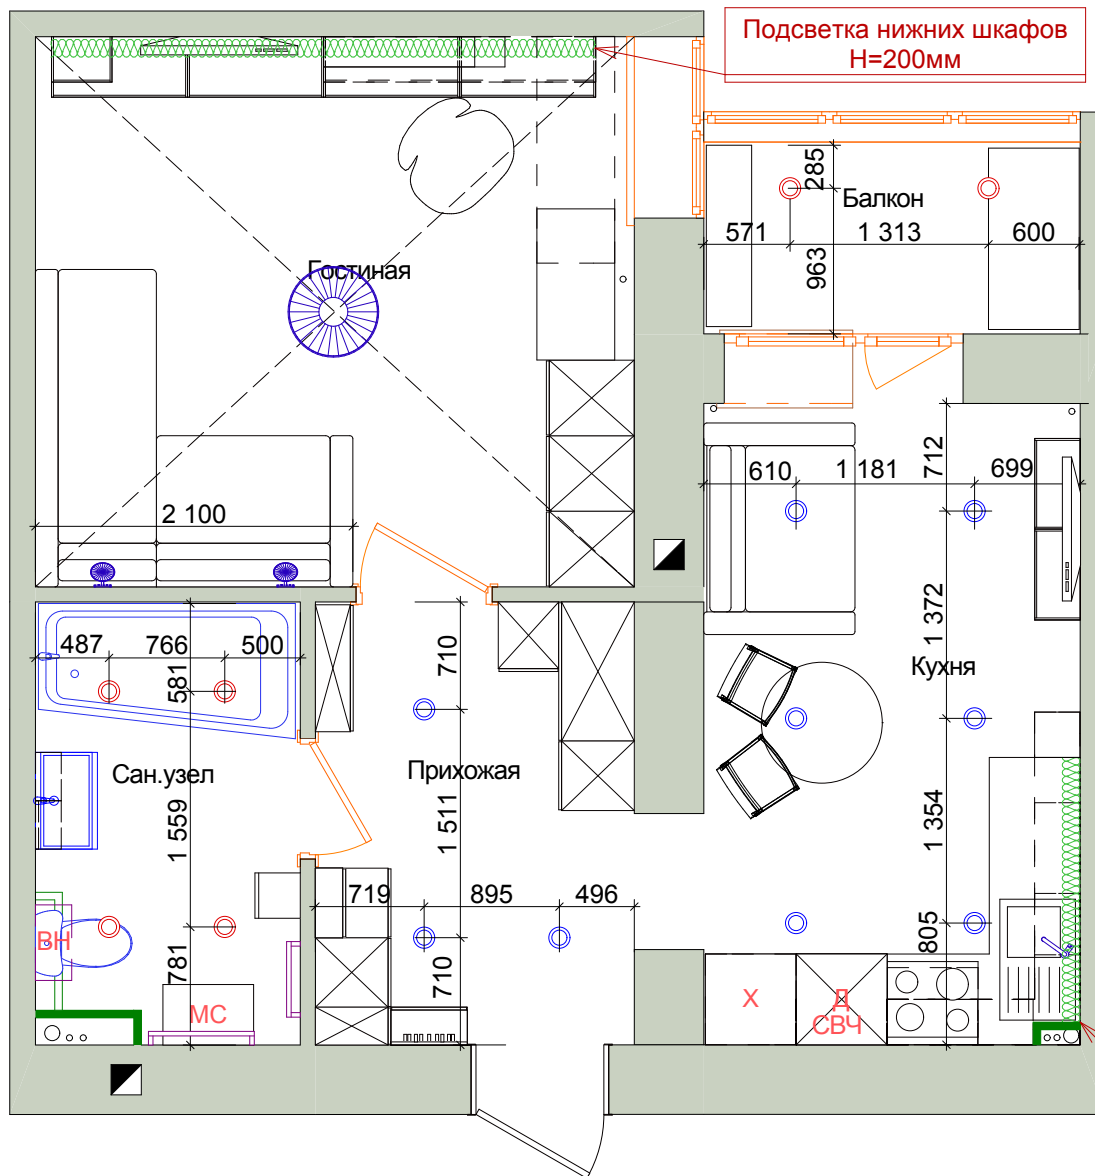

План размещения осветительных приборов с привязкой к осям М 1:50

Экспликация помещений

№	Наименование	Площадь, м.кв.
1	Прихожая	6,2
2	Гостиная	14,4
3	Кухня	10,6
4	Балкон	3,2
5	Сан. узел	5,1
Общая площадь		39,5

Условные обозначения:

- Люстра потолочная подвесная

- Светильник потолочный встраиваемый одинарный
влагозащищенный

- Светильник потолочный встраиваемый одинарный

- Светильник настенный

- Светодиодная лента, Общая длина 5,5 м.п.

Примечания:

1. За отметку 0,000 принята отметка чистового пола.
2. Размеры стен и проемов даны без учета отделочных материалов.
3. Трансформаторы светодиодной ленты вывести в ближайшие шкафы.

Должность	Фамилия И.О.	Подп	Дата	1-но комнатная квартира	Стадия	Лист	Листов
Дизайнер	Гудкова Н.А.			г.Владимир, ул.Северная,д.55	РП	11	30
Заказчик	ФИО			План размещения осветительных приборов с привязкой к осям