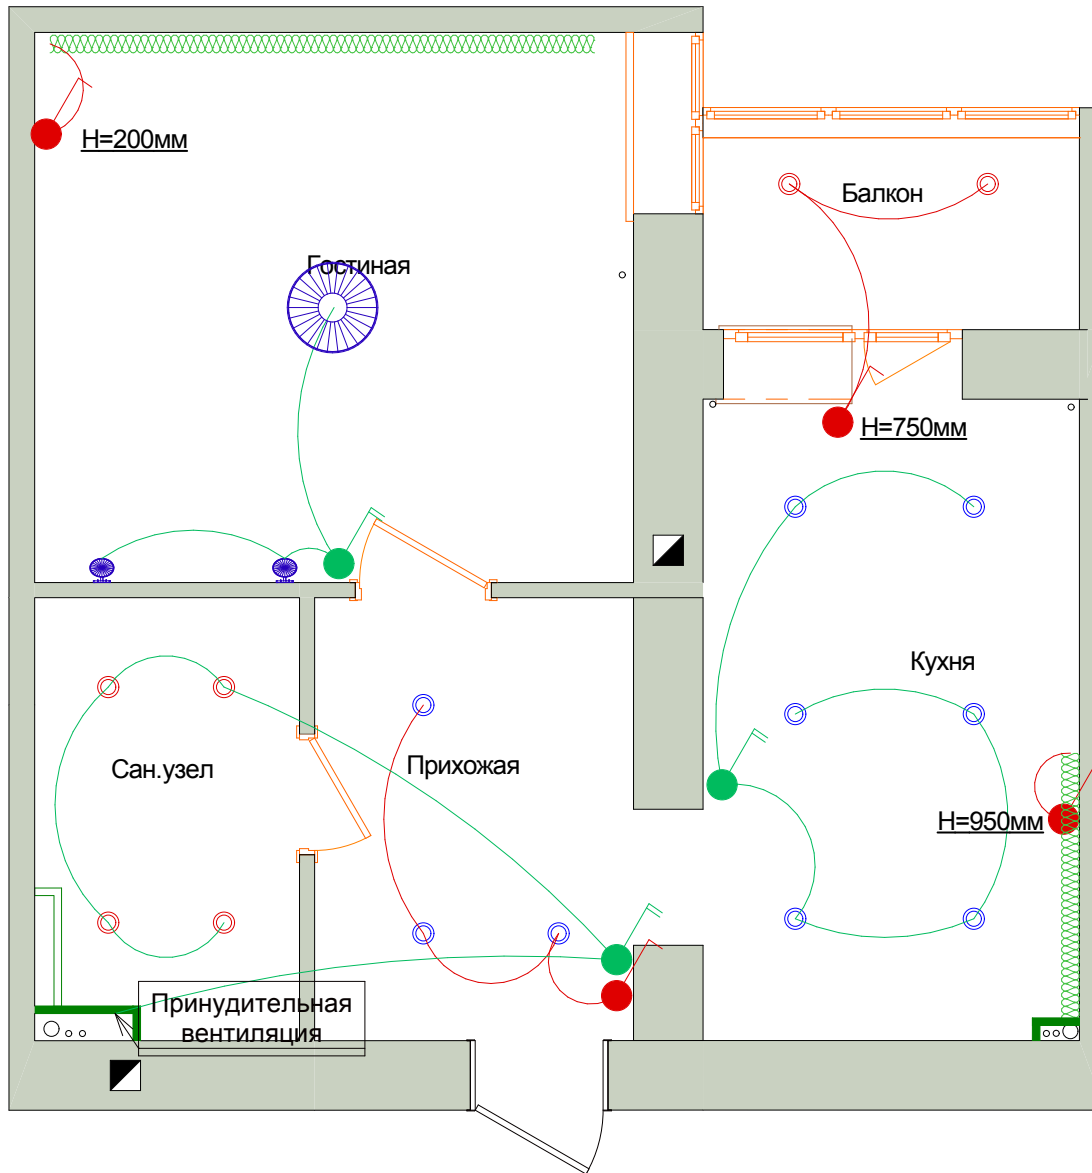

План размещения осветительных приборов с привязкой к выключателям М 1:50

Экспликация помещений

№	Наименование	Площадь, м.кв.
1	Прихожая	6,2
2	Гостиная	14,4
3	Кухня	10,6
4	Балкон	3,2
5	Сан. узел	5,1
Общая площадь		39,5

Условные обозначения:

- Люстра потолочная подвесная
- Светильник потолочный встраиваемый одинарный влагозащищенный
- Светильник потолочный встраиваемый одинарный
- Светильник настенный
- Светодиодная лента, Общая длина 5,5 м.п.
- выключатель одноклавишный
- выключатель двухклавишный

Примечания:

1. За отметку 0,000 принята отметка чистового пола.
2. Размеры стен и проемов даны без учета отделочных материалов.
3. Трансформаторы светодиодной ленты вывести в ближайшие шкафы.
4. Выключатели устанавливать на высоте 900мм от чистового пола, если не указано иное.

Должность	Фамилия И.О.	Подп	Дата	1-но комнатная квартира	Стадия	Лист	Листов
Дизайнер	Гудкова Н.А.			г.Владимир, ул.Северная, д.55	РП	12	30
Заказчик	ФИО			План размещения осветительных приборов с привязкой к выключате