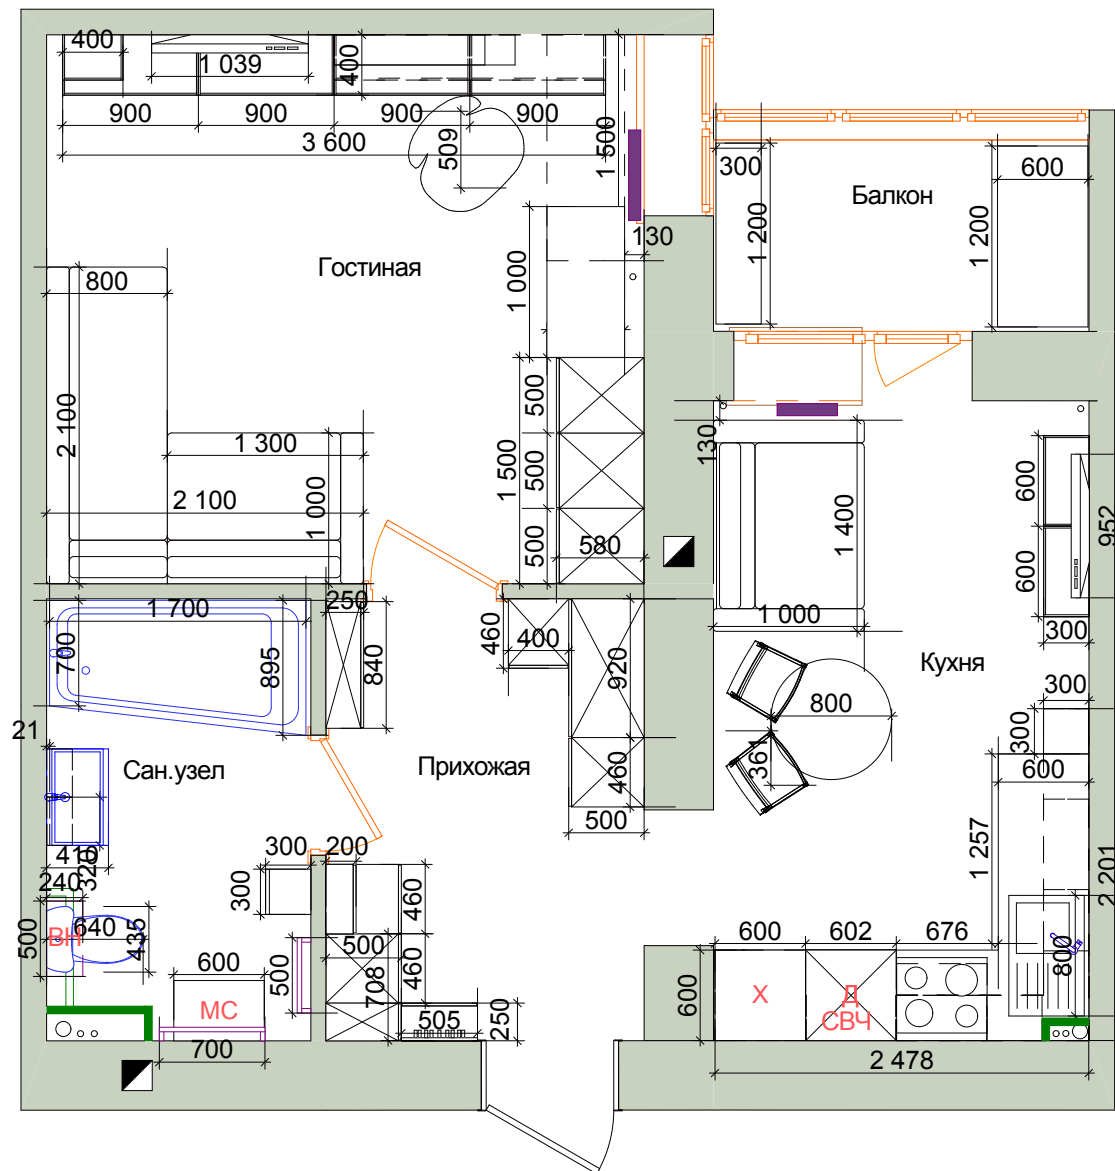

План с расстановкой мебели и оборудования М 1:50

Экспликация помещений

№	Наименование	Площадь, м.кв.
1	Прихожая	6,2
2	Гостиная	14,4
3	Кухня	10,6
4	Балкон	3,2
5	Сан. узел	5,1
Общая площадь		39,5

Примечания:  
 1. За отметку 0,000 принята отметка чистового пола.  
 2. Размеры стен и проемов даны без учета отделочных материалов.