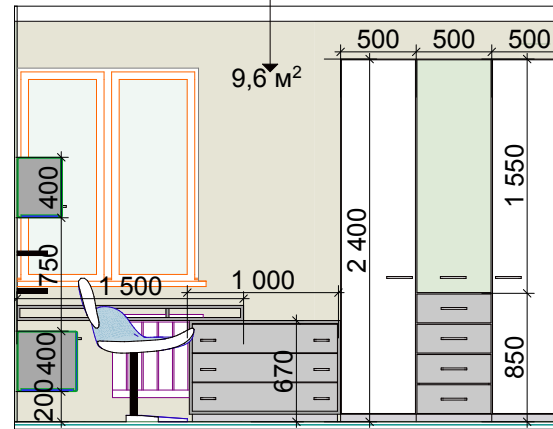

Гостиная 02

Обои Style Avenue 48125