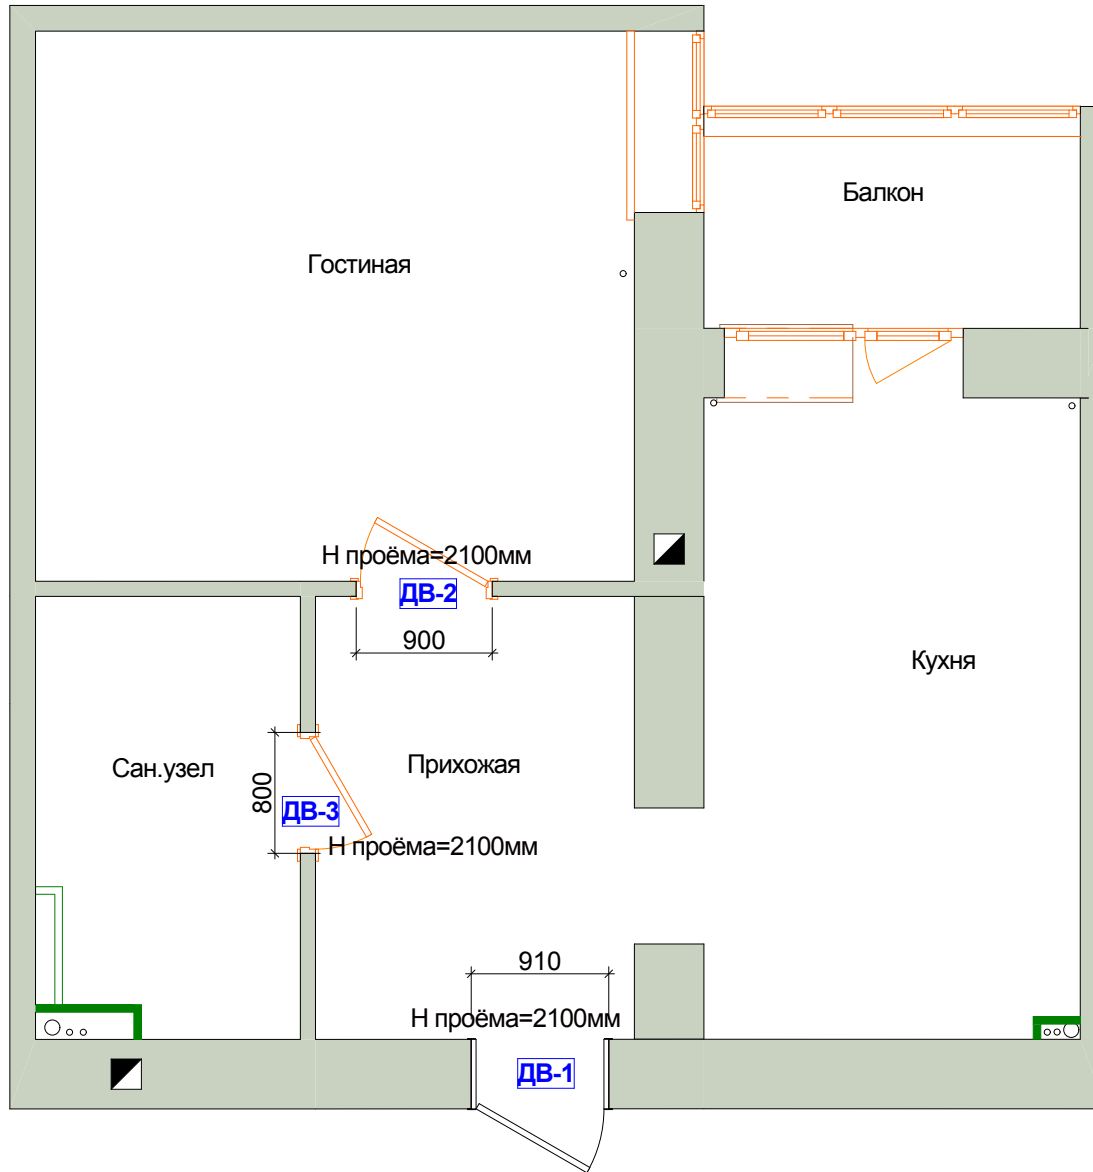

План дверных проемов с экспликацией 1:50

Экспликация помещений

№	Наименование	Площадь, м.кв.
1	Прихожая	6,2
2	Гостиная	14,4
3	Кухня	10,6
4	Балкон	3,2
5	Сан. узел	5,1
Общая площадь		39,5

Условные обозначения:

Маркер двери	Размеры проема, мм	Размеры полотна, мм	Примечание
ДВ-1	910x2100	860x2050	Дверь входная метал, внутр полотно МДФ, ПГ, цвет Белый + 5 горизонтالي сатин, фурн. хром/сатин
ДВ-2	900x2100	800x2000	Дверь межкомнатная, МДФ, ПГ, цвет Белый + 5 горизонтали сатин, фурн. хром/сатин
ДВ-3	800x2100	700x2000	Дверь межкомнатная, МДФ, ПГ, цвет Белый + 5 горизонтали сатин, фурн. хром/сатин

Примечания:

1. За отметку 0,000 принята отметка чистового пола.
2. Размеры стен и проемов даны без учета отделочных материалов.
3. Установку дверей производить согласно тех. требованиям производителя.
4. Замеры дверных проемов производить после штукатурки стен и заливки черновой стяжки.

Должность	Фамилия И.О.	Подп	Дата	1-но комнатная квартира	Стадия	Лист	Листов
Дизайнер	Гудкова Н.А.			г.Владимир, ул.Северная, д.55	РП	14	30
Заказчик	ФИО			План дверных проемов с экспликацией