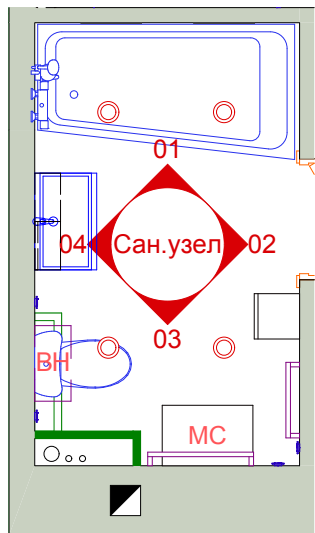

Керамогранит Монте Тиберио лапатированный, глянец, 600x600x11мм, арт.SG622602R.

Примечания:

Должность	Фамилия И.О.	Подп	Дата	1-но комнатная квартира г.Владимир, ул.Северная,д.55	Стадия	Лист	Листов
Дизайнер	Гудкова Н.А.				РП	22	30
Заказчик	ФИО			Сан.узел. Развёртка стен