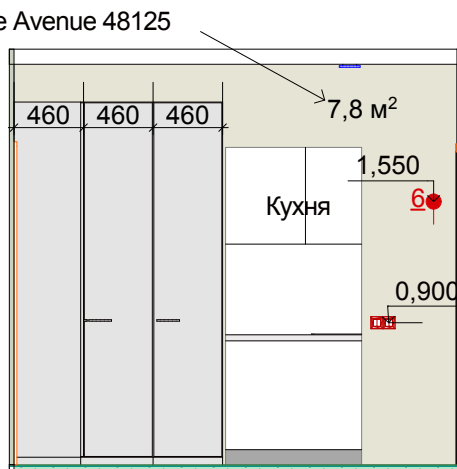

Прихожая 02