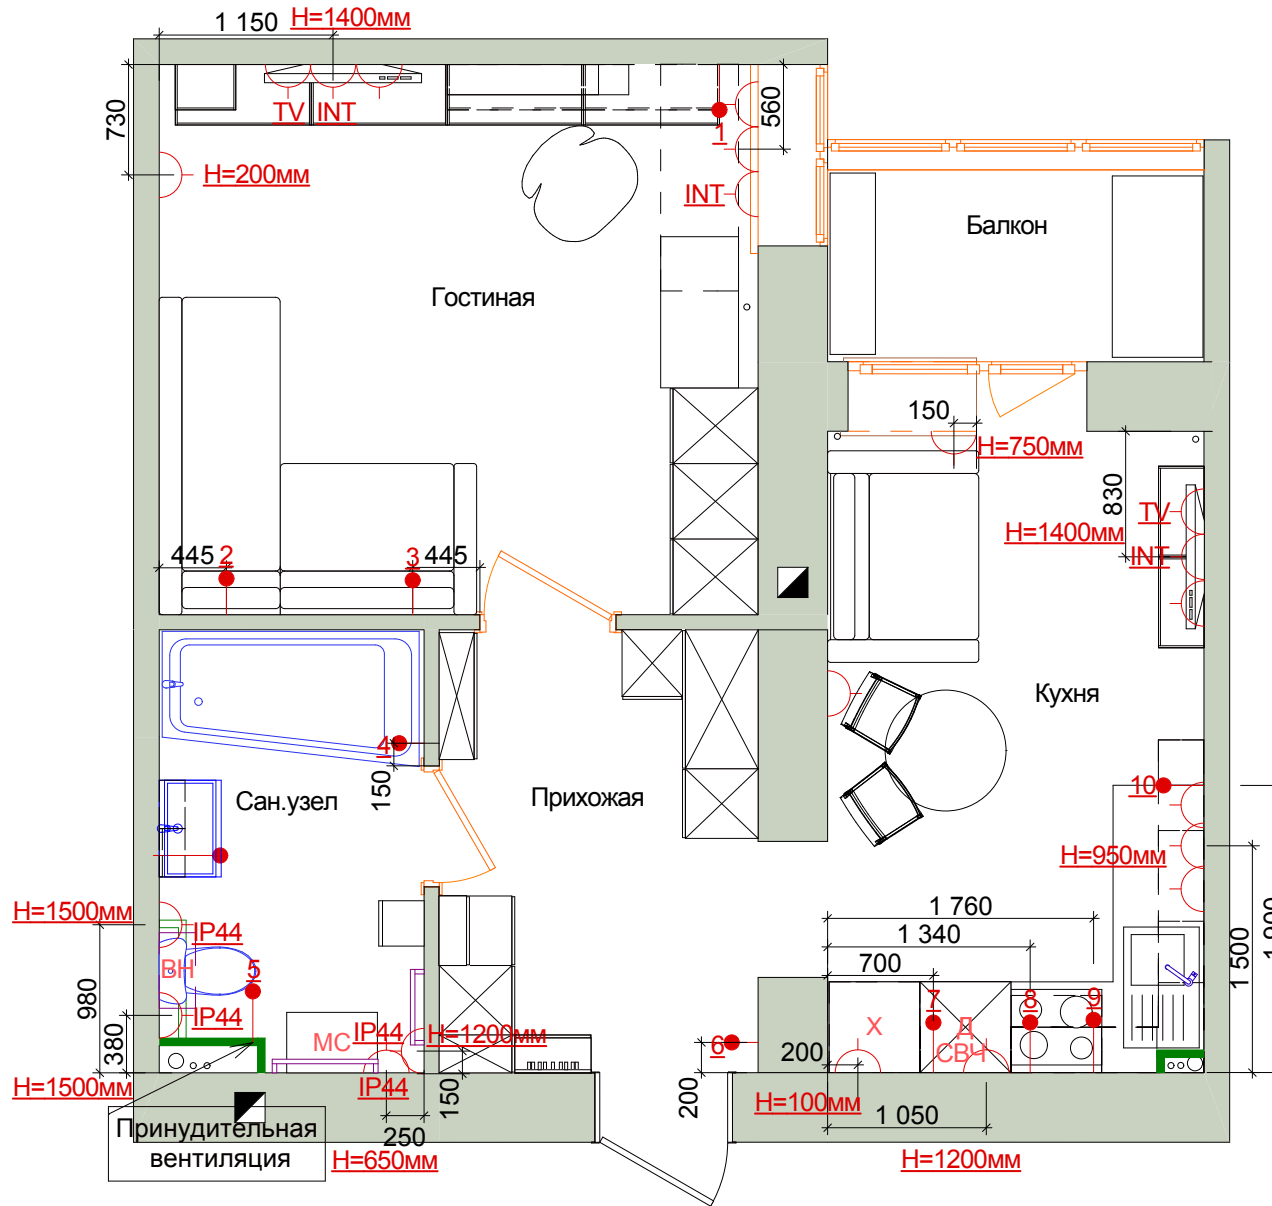

План размещения розеток и слаботочных систем М 1:50

Экспликация помещений

№	Наименование	Площадь, м.кв.
1	Прихожая	6,2
2	Гостиная	14,4
3	Кухня	10,6
4	Балкон	3,2
5	Сан. узел	5,1
Общая площадь		39,5

Условные обозначения:

- электрическая розетка
- электрическая розетка влагостойкая
- розетка телевизионная антенна
- интернет розетка
- 1 - электровывод под подсветку нижних шкафов стенки, H=300мм
- 2 - электровывод под светильник настенный, H=1600мм
- 3 - электровывод под светильник настенный, H=1600мм
- 4 - электровывод под ванну с гидромассажем, H=400мм
- 5 - электровывод под принудительную вентиляцию, высоту установить по месту.
- 6 - электровывод под домофон, H=1550мм
- 7 - электровывод под духовой шкаф, H=600мм
- 8 - электровывод под варочную панель, H=600мм
- 9 - электровывод под вытяжку, H=1850мм
- 10 - электровывод под подсветку рабочей поверхности, H=1450мм
- электровывод для подсветки зеркала, H=1900мм

Примечания:

1. За отметку 0,000 принята отметка чистового пола.
2. Размеры стен и проемов даны без учета отделочных материалов.
3. Розетки устанавливать на высоте 300мм от чистового пола, если не указано иное.
4. Все привязки указаны от центра.
5. Расположение розеток и выводов в зоне кухонного гарнитура согласовать с дизайнером кухни!

Должность	Фамилия И.О.	Подп	Дата	1-но комнатная квартира	Стадия	Лист	Листов
Дизайнер	Гудкова Н.А.			г.Владимир, ул.Северная,д.55	РП	13	30
Заказчик	ФИО				План размещения розеток и слаботочных систем