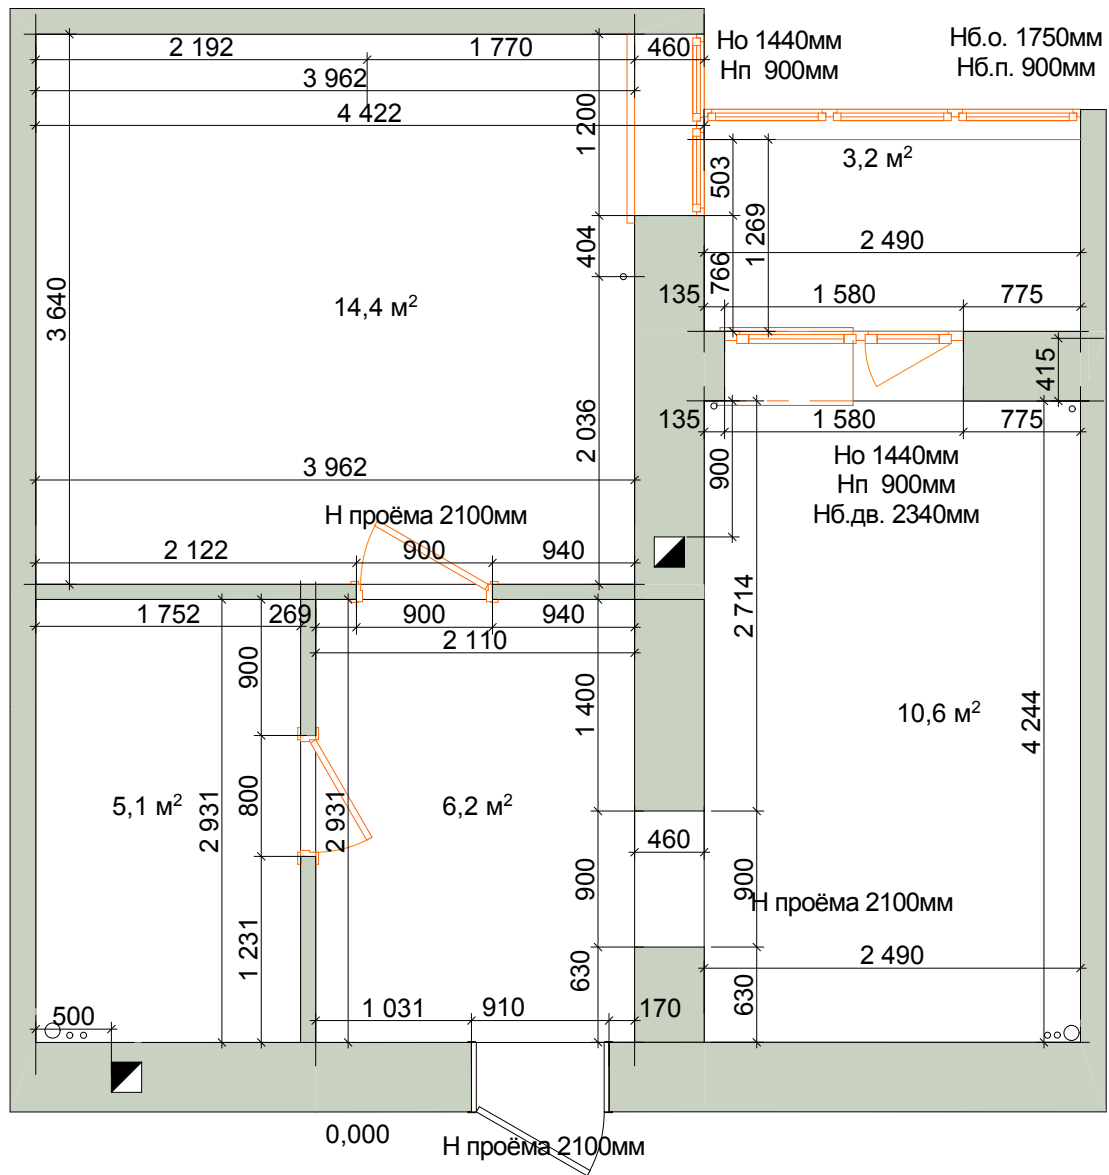

Обмерный план М 1:50

Экспликация помещений

№	Наименование	Площадь, м.кв.
1	Прихожая	6,2
2	Гостиная	14,4
3	Кухня	10,6
4	Балкон	3,2
5	Сан. узел	5,1
Общая площадь		39,5

Примечания:

1. За отметку 0,000 принята отметка чистового пола.
2. Размеры стен и проемов даны без учета отделочных материалов.
3. Высота потолка (желаемая) 2650мм от уровня чистового пола.

Должность	Фамилия И.О.	Подп	Дата	1-но комнатная квартира	Стадия	Лист	Листов
Дизайнер	Гудкова Н.А.			г.Владимир, ул.Северная,д.55	РП	3	30
Заказчик	ФИО						
				Обмерный план