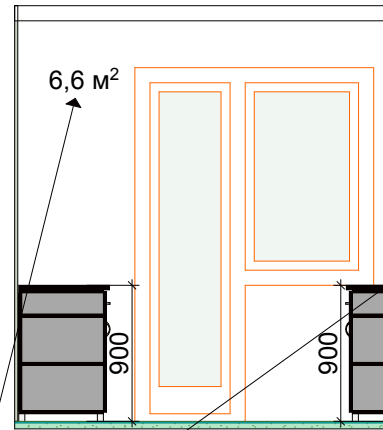

Балкон 03

Структурная штукатурка Короед,
цвет RAL 9010 Белый

Керамогранит Монте Тиберио
лаппатированный, глянец,
600x600x11мм,
арт. SG622602R.

Примечания:

Должность	Фамилия И.О.	Подп	Дата	1-но комнатная квартира г.Владимир, ул.Северная,д.55	Стадия	Лист	Листов
Дизайнер	Гудкова Н.А.				РП	24	30
Заказчик	ФИО			Балкон. Развёртка стен