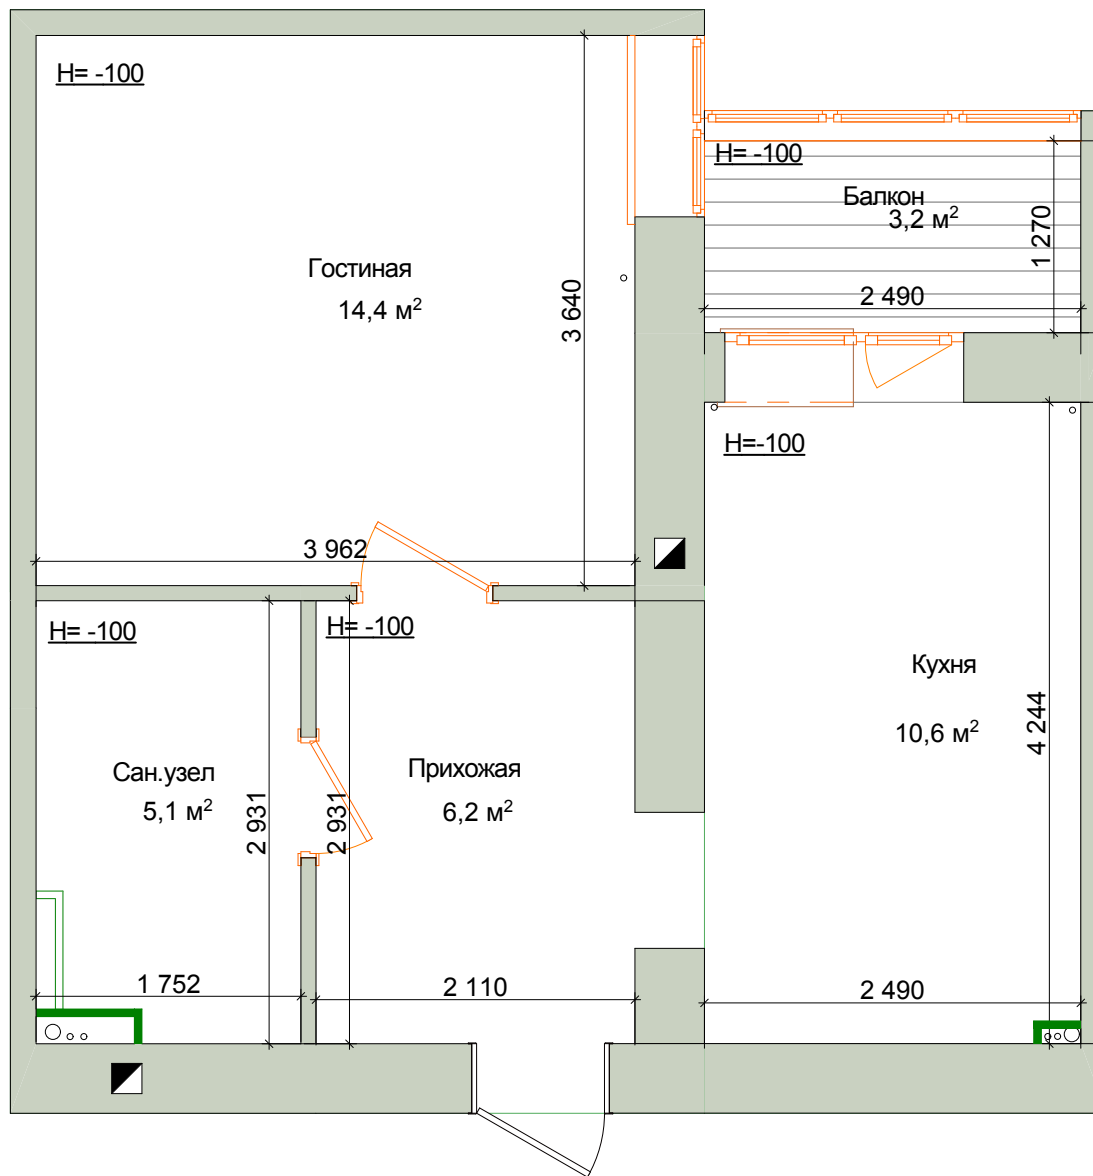

План потолков с отметками уровней М 1:50

Экспликация помещений

№	Наименование	Площадь, м.кв.
1	Прихожая	6,2
2	Гостиная	14,4
3	Кухня	10,6
4	Балкон	3,2
5	Сан. узел	5,1
Общая площадь		39,5

- Подвесной потолок. Потолочные ПВХ панели. Цвет белый глянец. Отпуск от чернового потолка на Н=100мм.

- Натяжной потолок. Цвет белый глянец. Отпуск от чернового потолка на Н=100мм.

Примечания:

1. За отметку 0,000 принят уровень чернового потолка (перекрытия).
2. Размеры стен и проемов даны без учета отделочных материалов.
3. Произвести гидроизоляцию потолка на балконе.
4. Выполнить утепление потолка на балконе.

Должность	Фамилия И.О.	Подп	Дата	1-но комнатная квартира	Стадия	Лист	Листов
Дизайнер	Гудкова Н.А.			г.Владимир, ул.Северная,д.55	РП	10	30
Заказчик	ФИО			План потолков с отметками уровней