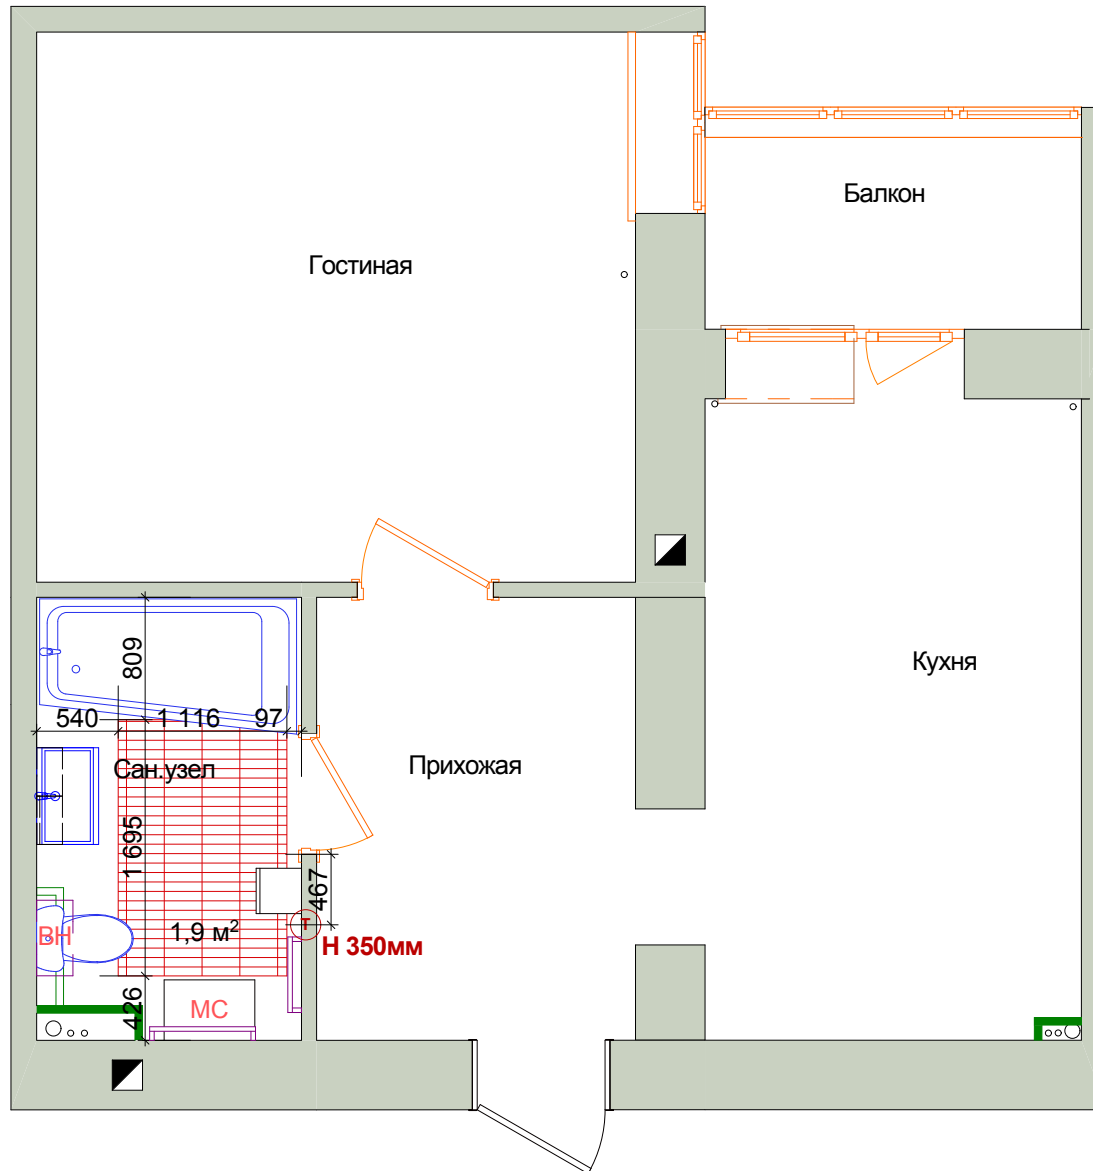

План размещения теплых полов М 1:50

Экспликация помещений

№	Наименование	Площадь, м.кв.
1	Прихожая	6,2
2	Гостиная	14,4
3	Кухня	10,6
4	Балкон	3,2
5	Сан. узел	5,1
Общая площадь		39,5

- зона электрического тёплого пола

- терморегулятор тёплого пола, Н 350мм

Примечания:

1. За отметку 0,000 принята отметка чистового пола.
2. Размеры стен и проемов даны без учета отделочных материалов.
3. Укладку тёплых полов выполнить согласно рекомендациям производителя.

Должность	Фамилия И.О.	Подп	Дата	1-но комнатная квартира	Стадия	Лист	Листов
Дизайнер	Гудкова Н.А.			г.Владимир, ул.Северная,д.55	РП	6	30
Заказчик	ФИО			План размещения теплых полов