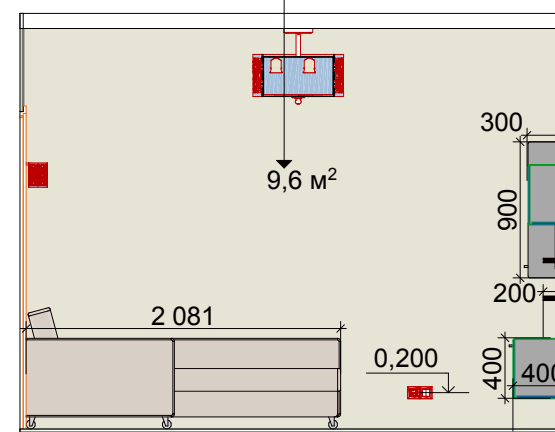

Гостиная 04

Обои Style Avenue 48125