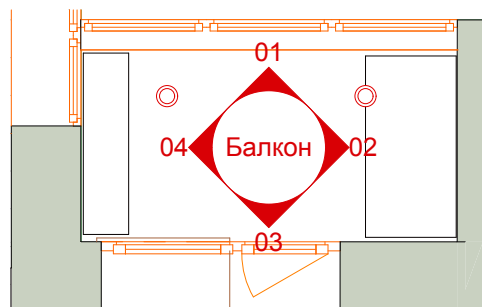

Керамогранит Монте Тиберио
лаппатированный, глянец,
600x600x11мм,
арт. SG622602R.

Примечания:

Должность	Фамилия И.О.	Подп	Дата	1-но комнатная квартира г.Владимир, ул.Северная,д.55	Стадия	Лист	Листов
Дизайнер	Гудкова Н.А.				РП	24	30
Заказчик	ФИО			Балкон. Развёртка стен