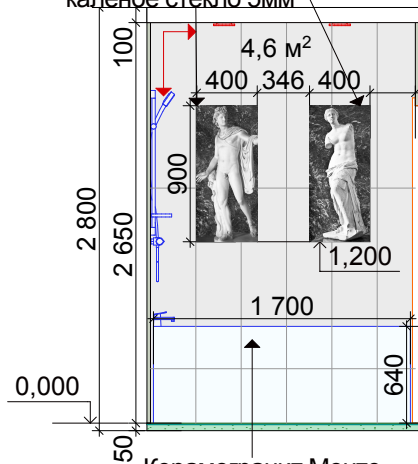

Сан.узел 01

Панно фотофотчать, 400x900мм,
каденое стекло 5мм

Керамогранит Монте Тиберио лапатированный, глянец, 300x1195мм, арт.SG523200R