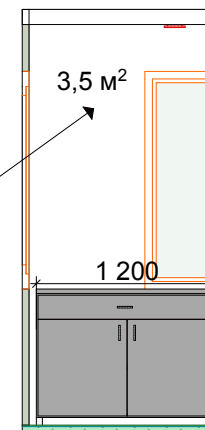

Балкон 04

Структурная штукатурка Короед,
цвет RAL 9010 Белый