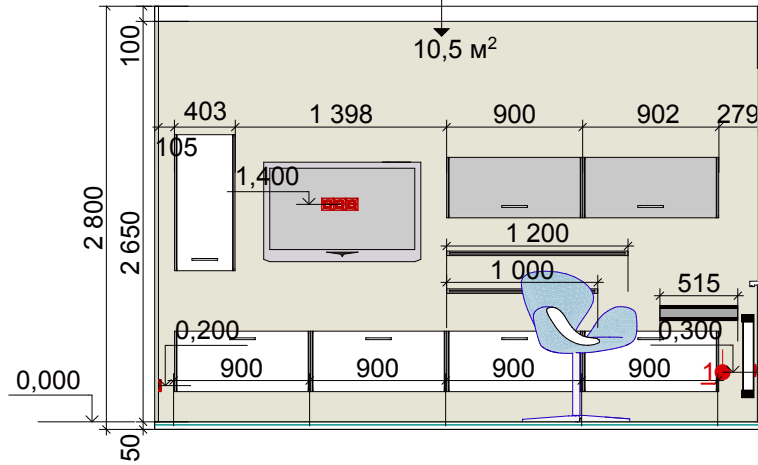

Гостиная 01

Обои Style Avenue 48125