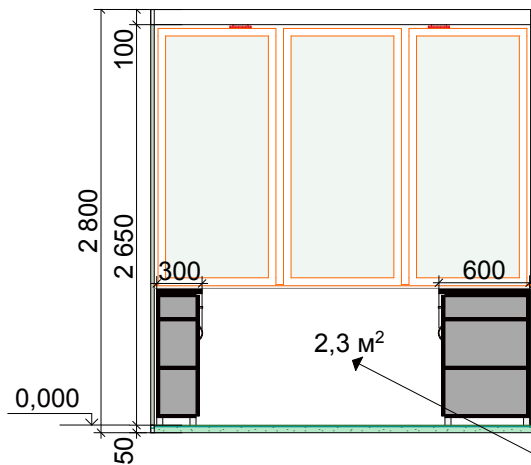

Балкон 01

Структурная штукатурка Короед,
цвет RAL 9010 Белый

Керамогранит Монте Тиберио
лаппатированный, глянец,
600x600x11мм,
арт. SG622602R.

Примечания:

Должность	Фамилия И.О.	Подп	Дата	1-но комнатная квартира г.Владимир, ул.Северная,д.55	Стадия	Лист	Листов
Дизайнер	Гудкова Н.А.				РП	24	30
Заказчик	ФИО			Балкон. Развёртка стен