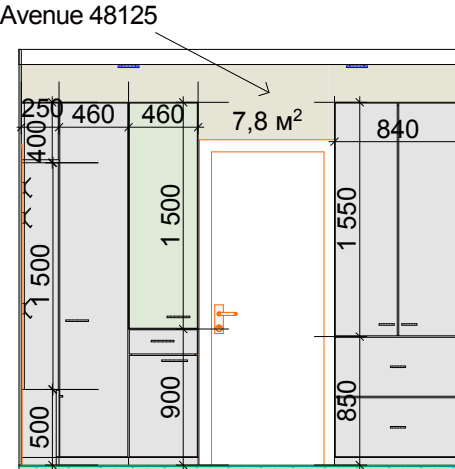

Прихожая 04

Керамогранит Монте Тиберио
лаппатированный, глянец,
600x600x11мм, арт. SG622602R

Примечания:

Должность	Фамилия И.О.	Подп	Дата	1-но комнатная квартира г.Владимир, ул.Северная,д.55	Стадия	Лист	Листов
Дизайнер	Гудкова Н.А.				РП	16	30
Заказчик	ФИО			Прихожая. Развёртка стен