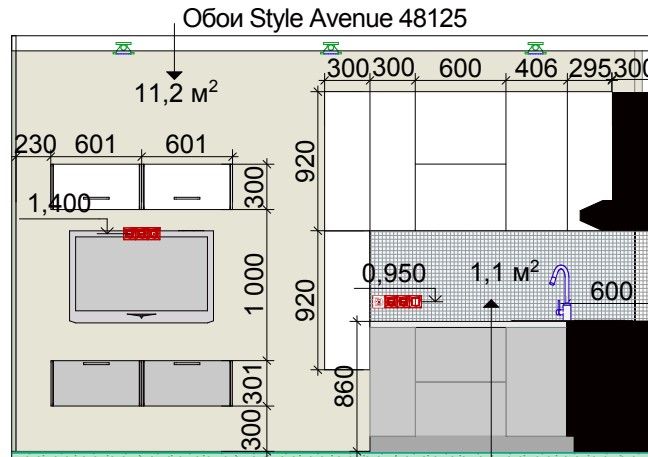

Кухня 01

Кухня 02

Кухня 03

Мозаика Керама Марацци Темари Белый глянец, 298x298, арт.20003

Керамогранит Монте Тиберио лапатированный, глянец, 600x600x11мм, арт.SG622602R.

Кухня 04

Примечания:

Должность	Фамилия И.О.	Подп	Дата	1-но комнатная квартира	Стадия	Лист	Листов
Дизайнер	Гудкова Н.А.			г.Владимир, ул.Северная,д.55	РП	18	30
Заказчик	ФИО						

Кухня. Развёртка стен