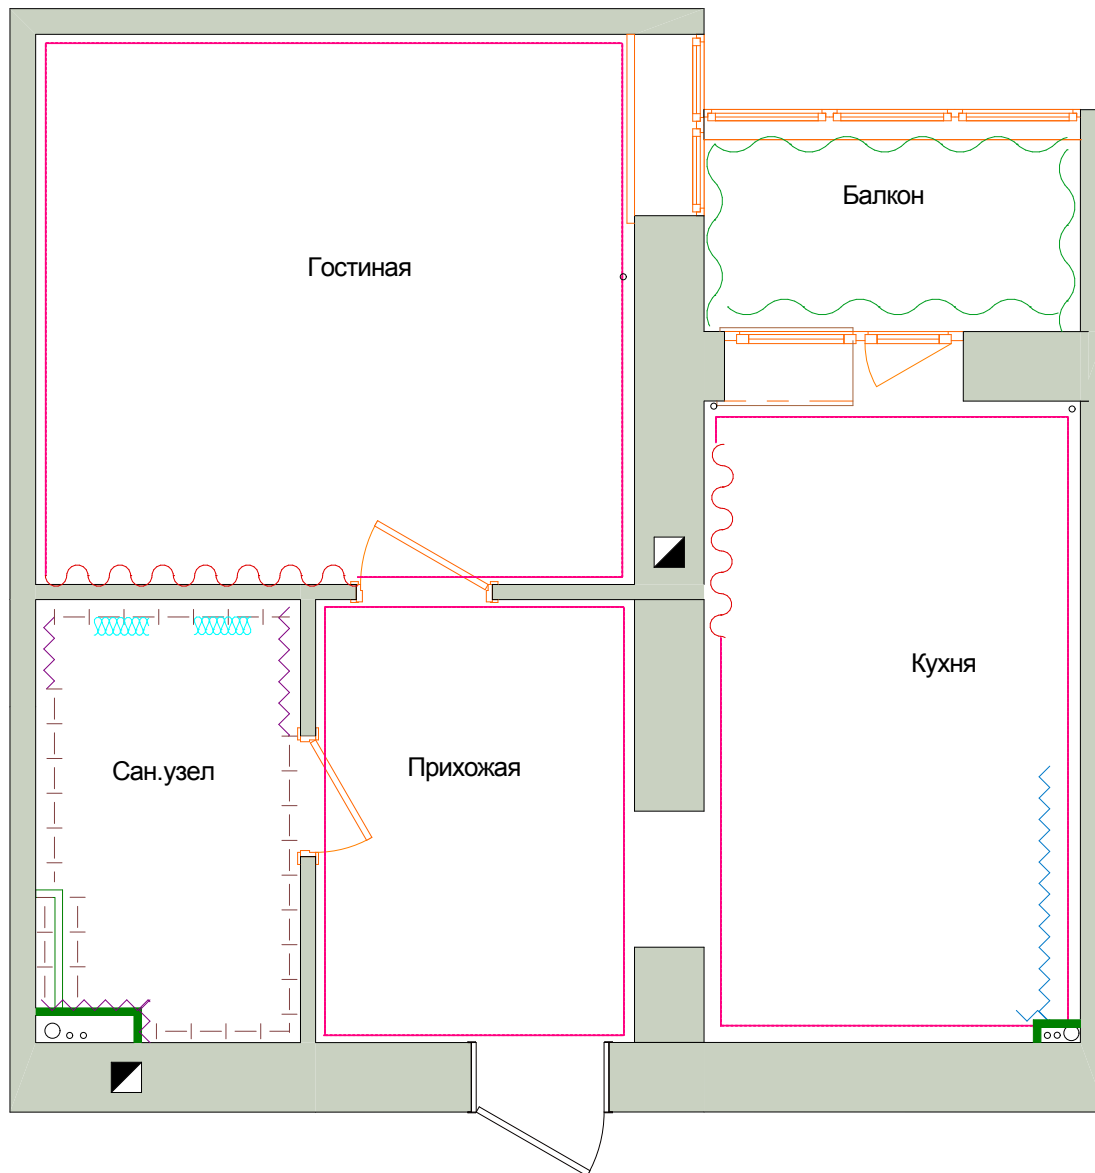

План отделки стен М 1:50

Экспликация помещений

№	Наименование	Площадь, м.кв.
1	Прихожая	6,2
2	Гостиная	14,4
3	Кухня	10,6
4	Балкон	3,2
5	Сан. узел	5,1
Общая площадь		39,5

Условные обозначения:

- Обои Style Avenue 48125
- Мозаика Керама Марацци Темари Белый глянец, 298x298, арт.20003
- Мозаика Керама Марацци Темари Графит глянец, 298x298, арт.20053
- Керамогранит Монте Тиберио лапатированный, глянец, 300x1195мм, арт.SG523200R
- Обои Village People VP 2202
- Структурная штукатурка Короед, цвет RAL 9010 Белый
- Панно фотофечьать, 400x900мм, каленое стекло 5мм

Примечания:

1. За отметку 0,000 принята отметка чистового пола.
2. Размеры стен и проемов даны без учета отделочных материалов.
3. Расход отделочных материалов указан на чертежах разверток и в ведомости отделочных материалов.

Должность	Фамилия И.О.	Подп	Дата	1-но комнатная квартира	Стадия	Лист	Листов
Дизайнер	Гудкова Н.А.			г.Владимир, ул.Северная,д.55	РП	15	30
Заказчик	ФИО			План отделки стен