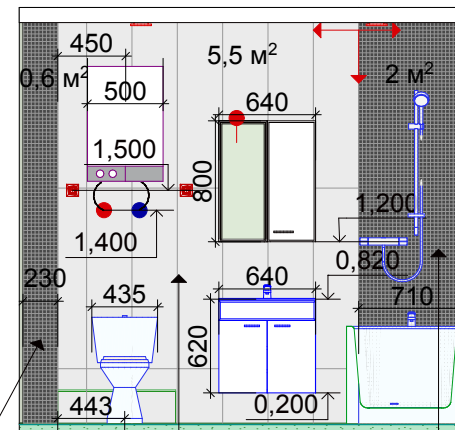

Сан.узел 04

Керамогранит Монте Тиберио лапатированный, глянец, 300x1195мм, арт.SG523200R

Мозаика Керама Марацци Темари Графит глянец, 298x298, арт.20053