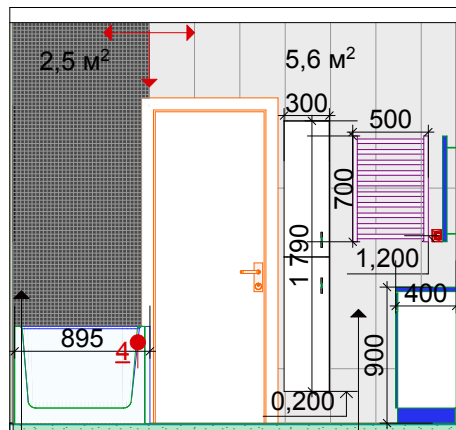

Сан.узел 02

Мозаика Керама Марацци Темари Графит глянец, 298x298, арт.20053

Керамогранит Монте Тиберио лапатированный, глянец, 300x1195мм, арт.SG523200R