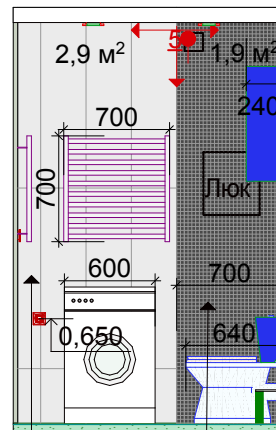

Сан.узел 03

Мозаика Керама Марацци Темари Графит глянец, 298x298, арт.20053