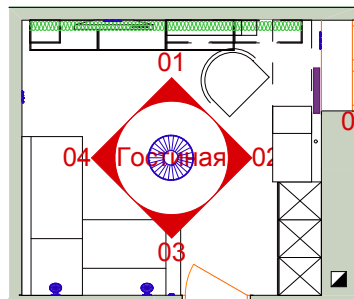

Ламинат Таркет Дуб шервуд белый
1292x194x8мм