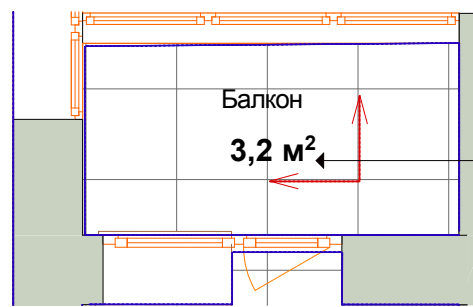

Керамогранит Монте Тиберио
лаппатированный, глянец,
600x600x11мм,
арт. SG622602R.

Примечания:

Должность	Фамилия И.О.	Подп	Дата	1-но комнатная квартира г.Владимир, ул.Северная,д.55	Стадия	Лист	Листов
Дизайнер	Гудкова Н.А.				РП	24	30
Заказчик	ФИО			Балкон. Развёртка стен