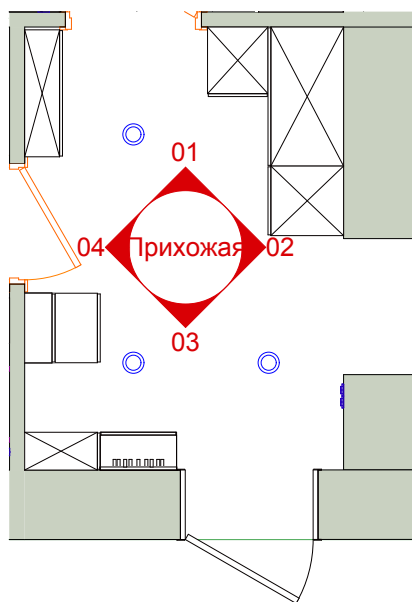

Прихожая 04

Керамогранит Монте Тиберио
лаппатированный, глянец,
600x600x11мм, арт. SG622602R

Примечания:

Должность	Фамилия И.О.	Подп	Дата	1-но комнатная квартира г.Владимир, ул.Северная,д.55	Стадия	Лист	Листов
Дизайнер	Гудкова Н.А.				РП	16	30
Заказчик	ФИО			Прихожая. Развёртка стен