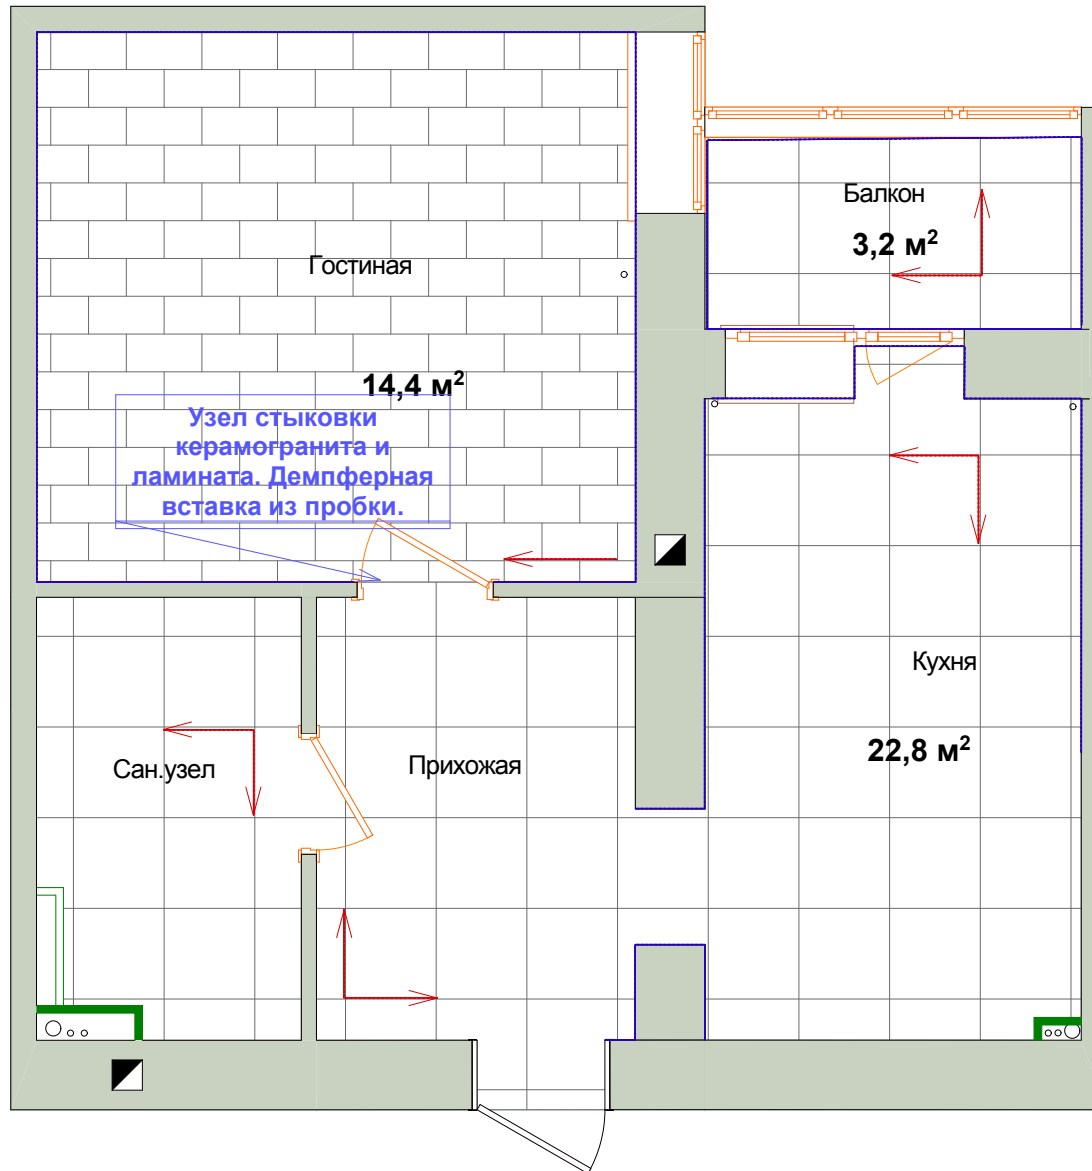

План напольных покрытий с экспликацией М 1:50

Экспликация помещений

№	Наименование	Площадь, м.кв.
1	Прихожая	6,2
2	Гостиная	14,4
3	Кухня	10,6
4	Балкон	3,2
5	Сан. узел	5,1
Общая площадь		39,5

- Керамогранит Монте Тиберио лапатированный, глянец, 600x600x11мм, арт.SG622602R. Общая площадь 26 кв.м.

- Ламинат Таркет Дуб шервуд белый 1292x194x8мм. Площадь 14.4 кв.м.

- Плинтус пластиковый Rico Leo Липа амурская 108, Н 55мм. Общая длина плинтуса 33.42 м.п.

- Начало раскладки плитки

- Направление доски

Примечания:

1. За отметку 0,000 принята отметка чистового пола.
2. Размеры стен и проемов даны без учета отделочных материалов.
3. Площадь отделки указана без учета обрезки и запаса.
4. В зонах с мокрыми процессами произвести гидроизоляцию пола.
5. Высота заведения гидроизоляции на стену 200мм, в соответствии с п.7.2 СП 29.13330.2011 Полы.

Должность	Фамилия И.О.	Подп	Дата	1-но комнатная квартира	Стадия	Лист	Листов
Дизайнер	Гудкова Н.А.			г.Владимир, ул.Северная,д.55	РП	7	30
Заказчик	ФИО			План напольных покрытий с экспликацией