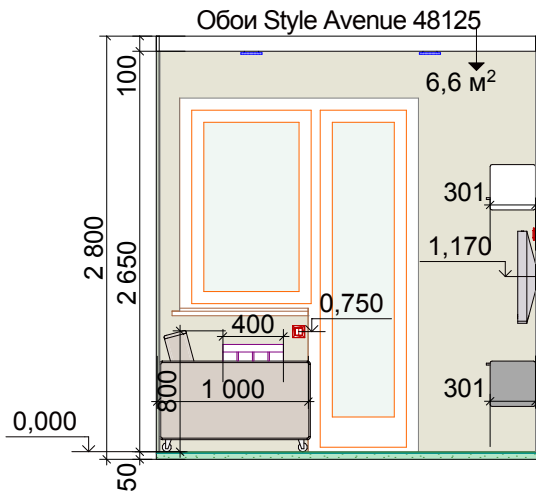

Кухня 01

Кухня 02

Кухня 03

Мозаика Керама Марацци Темари Белый глянец, 298x298, арт.20003

Керамогранит Монте Тиберио лапатированный, глянец, 600x600x11мм, арт.SG622602R.

Кухня 04

Примечания:

Должность	Фамилия И.О.	Подп	Дата	1-но комнатная квартира	Стадия	Лист	Листов
Дизайнер	Гудкова Н.А.			г.Владимир, ул.Северная,д.55	РП	18	30
Заказчик	ФИО						

Кухня. Развёртка стен