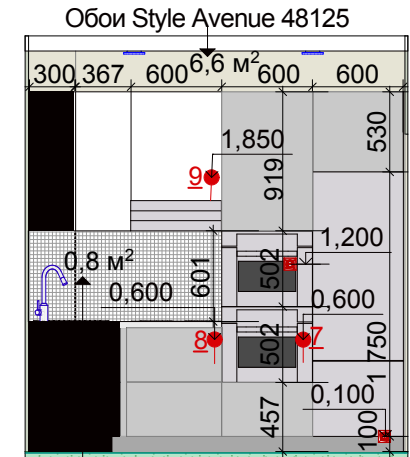

Кухня 03

Мозаика Керама Марацци Темари Белый глянец, 298x298, арт.20003

Керамогранит Монте Тиберио лапатированный, глянец, 600x600x11мм, арт.SG622602R.