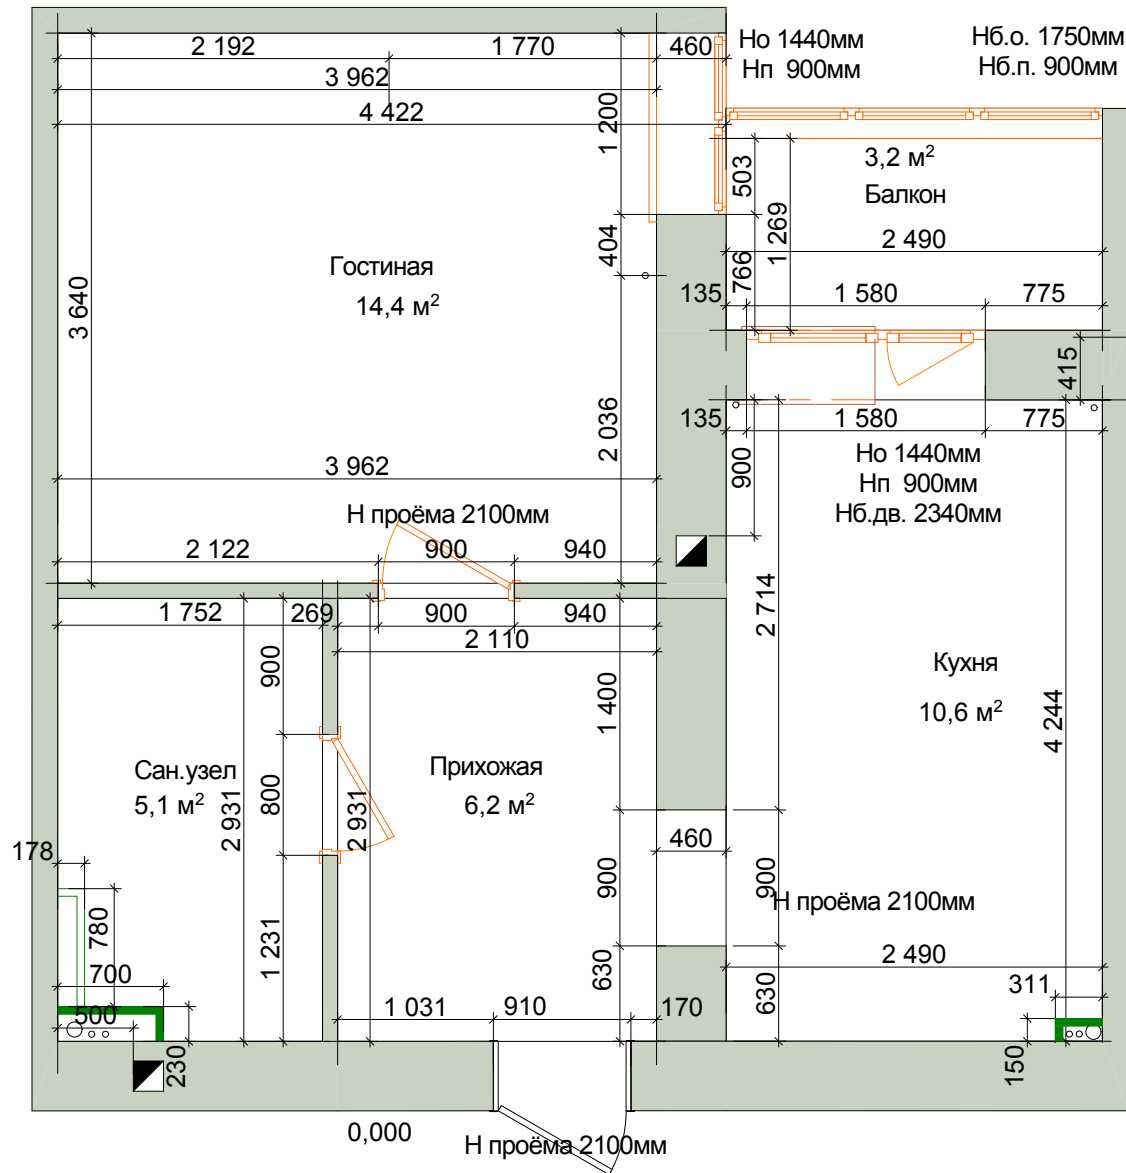

План монтируемых перегородок М 1:50

Экспликация помещений

№	Наименование	Площадь, м.кв.
1	Прихожая	6,2
2	Гостиная	14,4
3	Кухня	10,6
4	Балкон	3,2
5	Сан. узел	5,1
Общая площадь		39,5

Условные обозначения

- существующие стены
- существующие перегородки
- существующие перегородки
- возводимые перегородки:
  Профиль 50мм + ВГКЛ 10мм + ВГКЛ 10мм
- возводимые перегородки Н 210:
  Профиль 50мм + ВГКЛ 10мм + ВГКЛ 10мм

Применения:
1. За отметку 0,000 принята отметка чистового пола.

2. Размеры стен и проемов даны без учета отделочных материалов.

3. Высота потолка (желаемая) 2650мм от уровня чистового пола.

4. В месте расположения труб в сан.узле организовать скрытый люк-невидимку.

5. Выполнить утепление наружной стены балкона.

Должность	Фамилия И.О.	Подп	Дата	1-но комнатная квартира	Стадия	Лист	Листов
Дизайнер	Гудкова Н.А.			г.Владимир, ул.Северная, д.55	РП	4	30
Заказчик	ФИО				План монтируемых перегородок