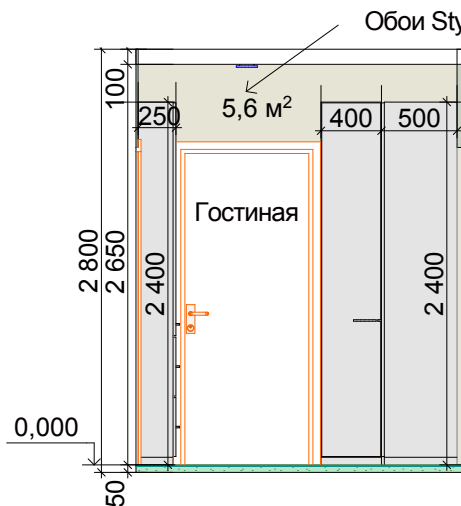

Прихожая 01