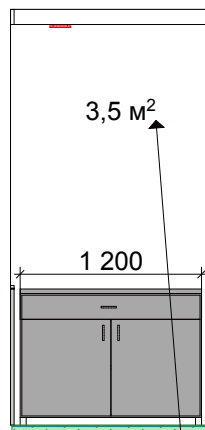

Балкон 02

Структурная штукатурка Короед,
цвет RAL 9010 Белый

Керамогранит Монте Тиберио
лаппатированный, глянец,
600x600x11мм,
арт. SG622602R.

Примечания:

Должность	Фамилия И.О.	Подп	Дата	1-но комнатная квартира г.Владимир, ул.Северная,д.55	Стадия	Лист	Листов
Дизайнер	Гудкова Н.А.				РП	24	30
Заказчик	ФИО			Балкон. Развёртка стен