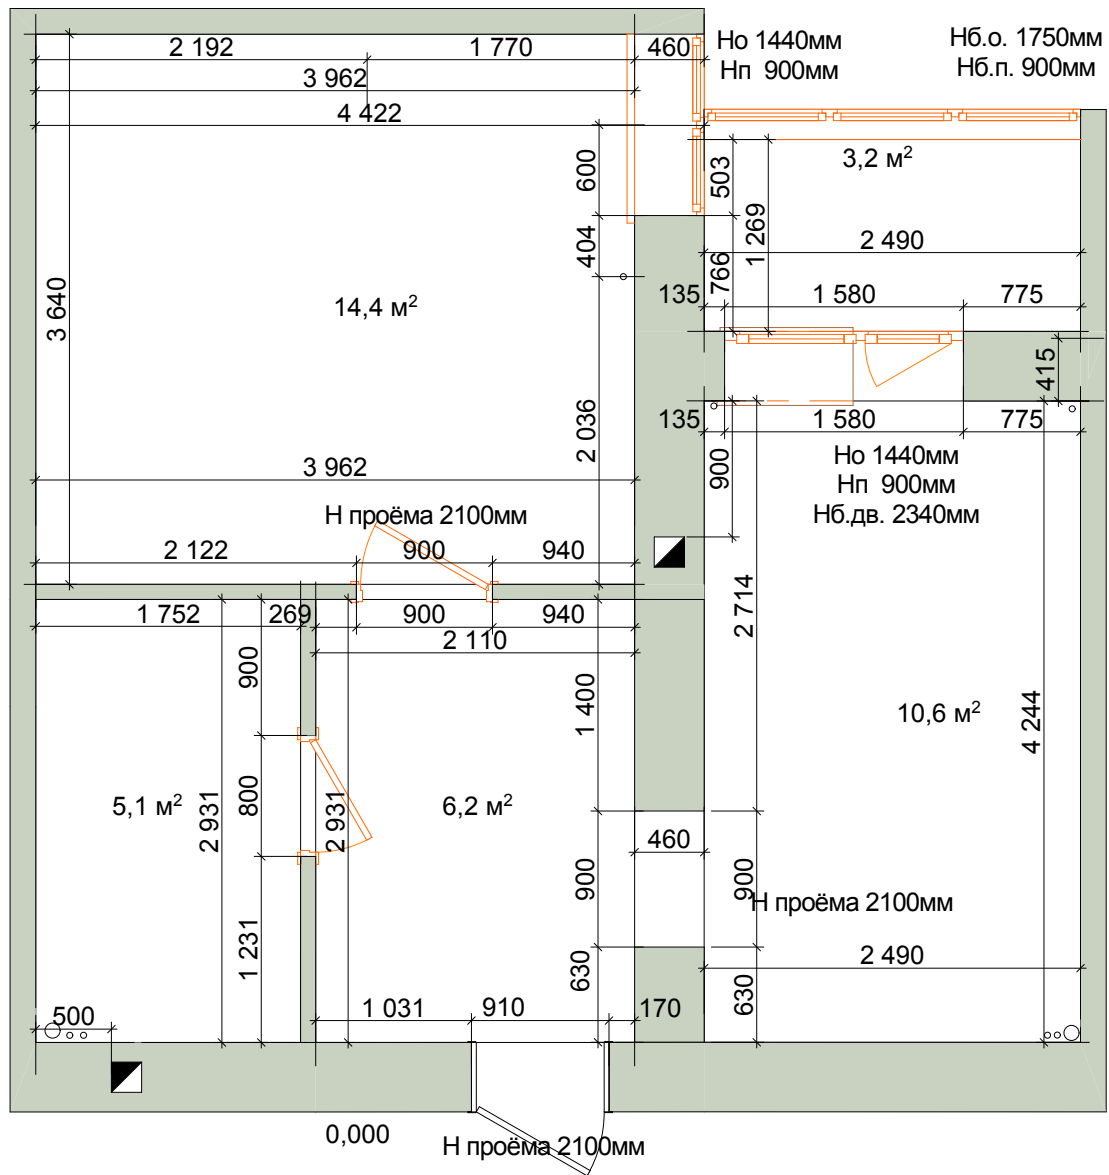

Дизайн-проект

интерьера квартиры

1-но комнатная квартира г.Владимир, ул.Северная,д.55

Дизайнер Наталья Гудкова

www.garnet33.ru

Обмерный план М 1:50

Экспликация помещений

№	Наименование	Площадь, м.кв.
1	Прихожая	6,2
2	Гостиная	14,4
3	Кухня	10,6
4	Балкон	3,2
5	Сан. узел	5,1
Общая площадь		39,5

Примечания:

1. За отметку 0,000 принята отметка чистового пола.
2. Размеры стен и проемов даны без учета отделочных материалов.
3. Высота потолка (желаемая) 2650мм от уровня чистового пола.

Должность	Фамилия И.О.	Подп	Дата	1-но комнатная квартира г.Владимир, ул.Северная,д.55	Стадия	Лист	Листов
Дизайнер	Гудкова Н.А.				РП	3	5
Заказчик	ФИО						
				Обмерный план			

План монтируемых перегородок М 1:50

Экспликация помещений

№	Наименование	Площадь, м.кв.
1	Прихожая	6,2
2	Гостиная	14,4
3	Кухня	10,6
4	Балкон	3,2
5	Сан. узел	5,1
Общая площадь		39,5

Условные обозначения

- существующие стены
- существующие перегородки
- существующие перегородки
- возводимые перегородки:
Профиль 50мм + ВГКЛ 10мм + ВГКЛ 10мм
- возводимые перегородки Н 210:
Профиль 50мм + ВГКЛ 10мм + ВГКЛ 10мм