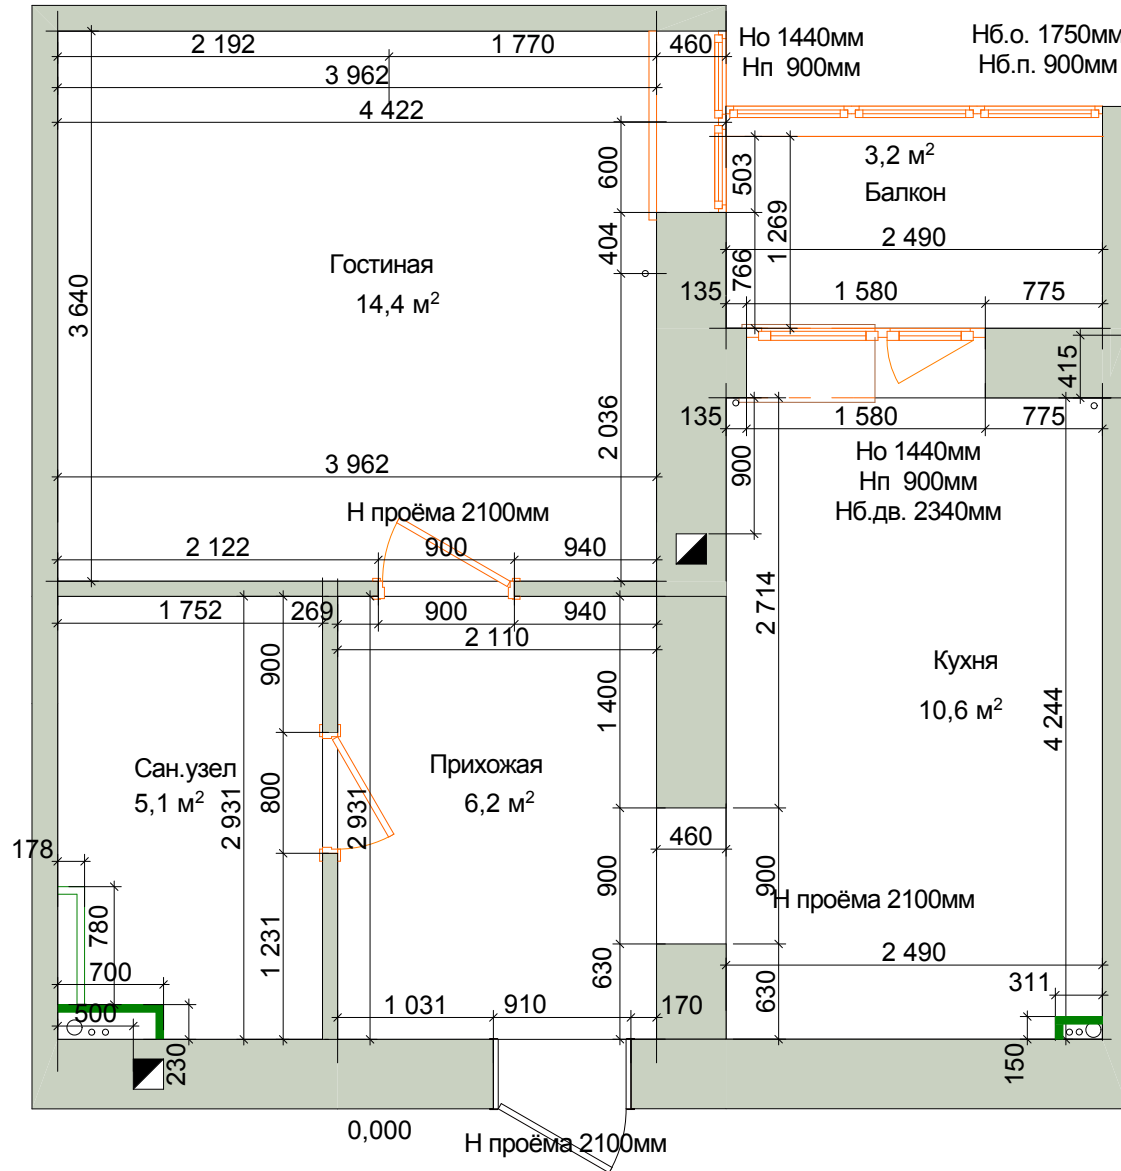

Дизайн-проект

интерьера квартиры

1-но комнатная квартира г.Владимир, ул.Северная,д.55

Дизайнер Наталья Гудкова

www.garnet33.ru

Обмерный план М 1:50

Экспликация помещений

№	Наименование	Площадь, м.кв.
1	Прихожая	6,2
2	Гостиная	14,4
3	Кухня	10,6
4	Балкон	3,2
5	Сан. узел	5,1
Общая площадь		39,5

Примечания:

1. За отметку 0,000 принята отметка чистового пола.
2. Размеры стен и проемов даны без учета отделочных материалов.
3. Высота потолка (желаемая) 2650мм от уровня чистового пола.

Должность	Фамилия И.О.	Подп	Дата	1-но комнатная квартира г.Владимир, ул.Северная,д.55	Стадия	Лист	Листов
Дизайнер	Гудкова Н.А.				РП	3	5
Заказчик	ФИО						
				Обмерный план			

План монтируемых перегородок М 1:50

Экспликация помещений

№	Наименование	Площадь, м.кв.
1	Прихожая	6,2
2	Гостиная	14,4
3	Кухня	10,6
4	Балкон	3,2
5	Сан. узел	5,1
Общая площадь		39,5

Условные обозначения

- существующие стены
- существующие перегородки
- существующие перегородки
- возводимые перегородки:
Профиль 50мм + ВГКЛ 10мм + ВГКЛ 10мм
- возводимые перегородки Н 210:
Профиль 50мм + ВГКЛ 10мм + ВГКЛ 10мм