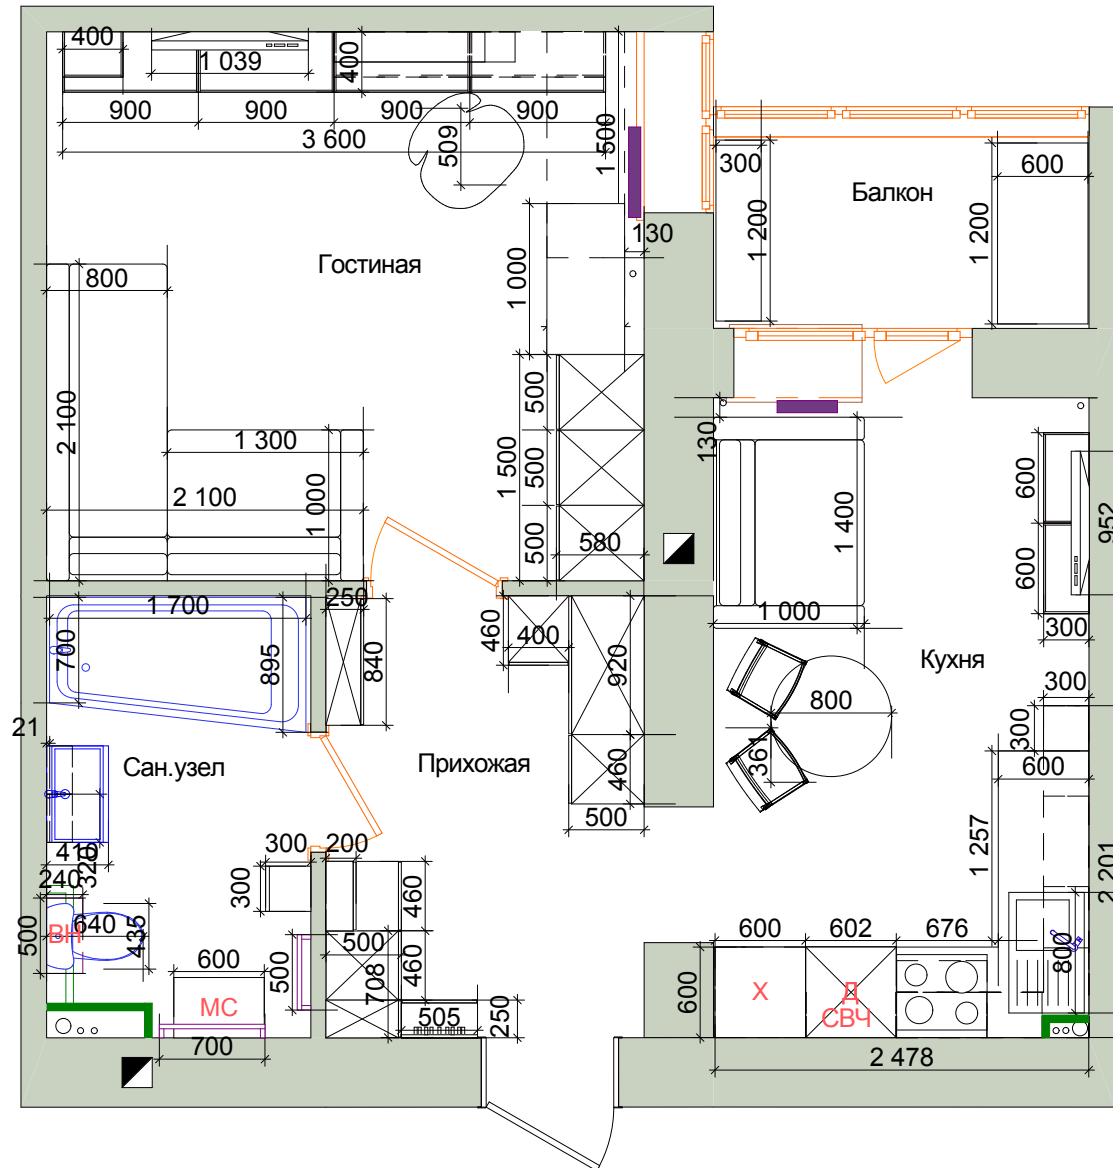

План монтируемых перегородок М 1:50

Экспликация помещений

№	Наименование	Площадь, м.кв.
1	Прихожая	6,2
2	Гостиная	14,4
3	Кухня	10,6
4	Балкон	3,2
5	Сан. узел	5,1
Общая площадь		39,5

Условные обозначения

- существующие стены
- существующие перегородки
- существующие перегородки
- возводимые перегородки:
Профиль 50мм + ВГКЛ 10мм + ВГКЛ 10мм
- возводимые перегородки Н 210:
Профиль 50мм + ВГКЛ 10мм + ВГКЛ 10мм

- Применения:**
1. За отметку 0,000 принята отметка чистового пола.
 2. Размеры стен и проемов даны без учета отделочных материалов.
 3. Высота потолка (желаемая) 2650мм от уровня чистового пола.
 4. В месте расположения труб в сан.узле организовать скрытый люк-невидимку.
 5. Выполнить утепление наружной стены балкона.

Должность	Фамилия И.О.	Подп	Дата	1-но комнатная квартира г.Владимир, ул.Северная, д.55	Стадия	Лист	Листов
Дизайнер	Гудкова Н.А.				РП	4	5
Заказчик	ФИО				План монтируемых перегородок		

План с расстановкой мебели и оборудования М 1:50

Экспликация помещений

№	Наименование	Площадь, м.кв.
1	Прихожая	6,2
2	Гостиная	14,4
3	Кухня	10,6
4	Балкон	3,2
5	Сан. узел	5,1
Общая площадь		39,5

Примечания:

1. За отметку 0,000 принята отметка чистового пола.
2. Размеры стен и проемов даны без учета отделочных материалов.